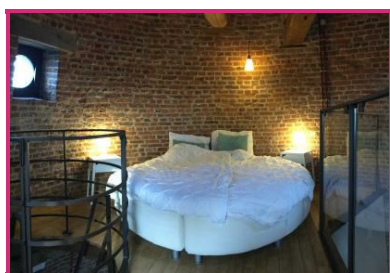

Gîte Le Moulin du Ya à La Louvière, de 2 à 4 personnes

Frederique Celant

30 ,rue De Bignault
Houdeng-aimeris - 7110

Téléphone de contact : +32 64 66 28
17

Téléphone de réservation: +32 479 23
47 03

<http://www.lemoulinduya.be>

Le Moulin du Ya est un gîte 3 épis assez original. Il est aménagé dans un ancien moulin à vent du XIXème siècle. Un logement hors du commun à découvrir.